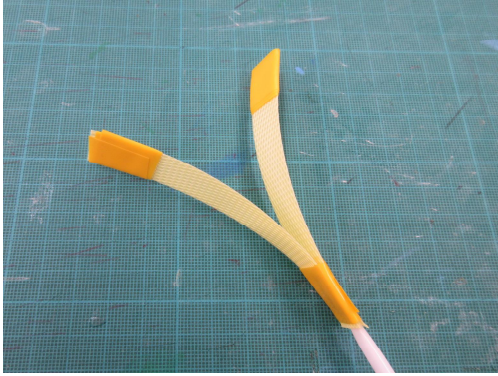

平成30年度 移動科学教室 工作一覧

① プラとんぼ

② 忍者・むしむしのぼり

③ 8の字風車

④ 多翼風車

⑤ ミニゾートロープ