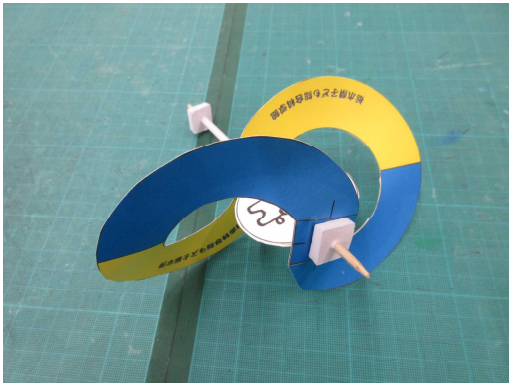

平成30年度 移動科学教室 工作一覧

① プラとんぼ

② 忍者・むしむしのぼり

③ 8の字風車

④ 多翼風車

⑤ ミニゾートロープ