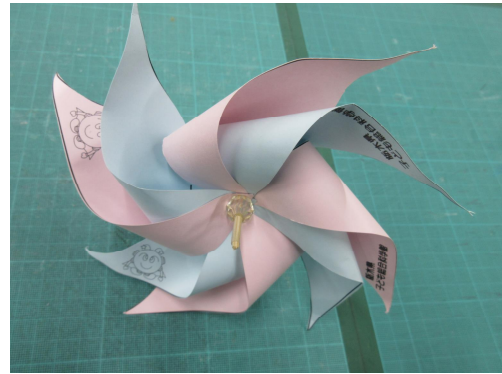

平成30年度 移動科学教室 工作一覧

① プラとんぼ

② 忍者・むしむしのぼり

③ 8の字風車

④ 多翼風車

⑤ ミニゾートロープ