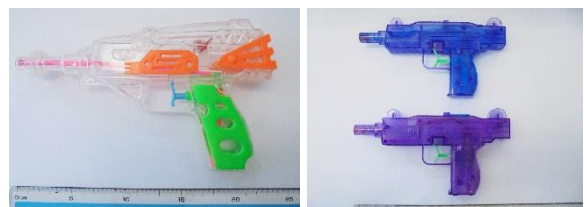

⑦ コマ各種 数十個

⑧ パラバルーン

直径12フィート 2つ

直径24フィート 1つ

⑨ はちまき 8色

各色20~30本程度

⑩ 缶バッチマシン 1セット

サイズ31Φ 40Φ 54Φ  
(消耗品は各館でご用意ください)