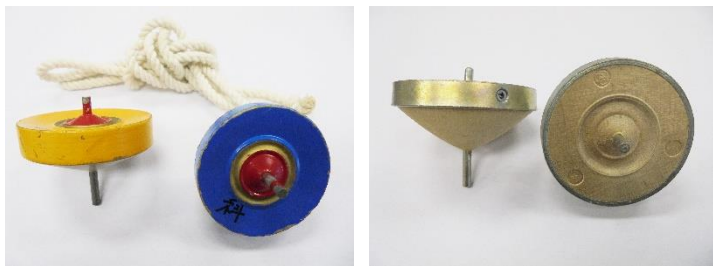

⑦ コマ各種 数十個

⑧ パラバルーン

直径12フィート 2つ

直径24フィート 1つ

⑨ はちまき 8色

各色20~30本程度

⑩ 缶バッチマシン 1セット

サイズ31Φ 40Φ 54Φ  
(消耗品は各館でご用意ください)