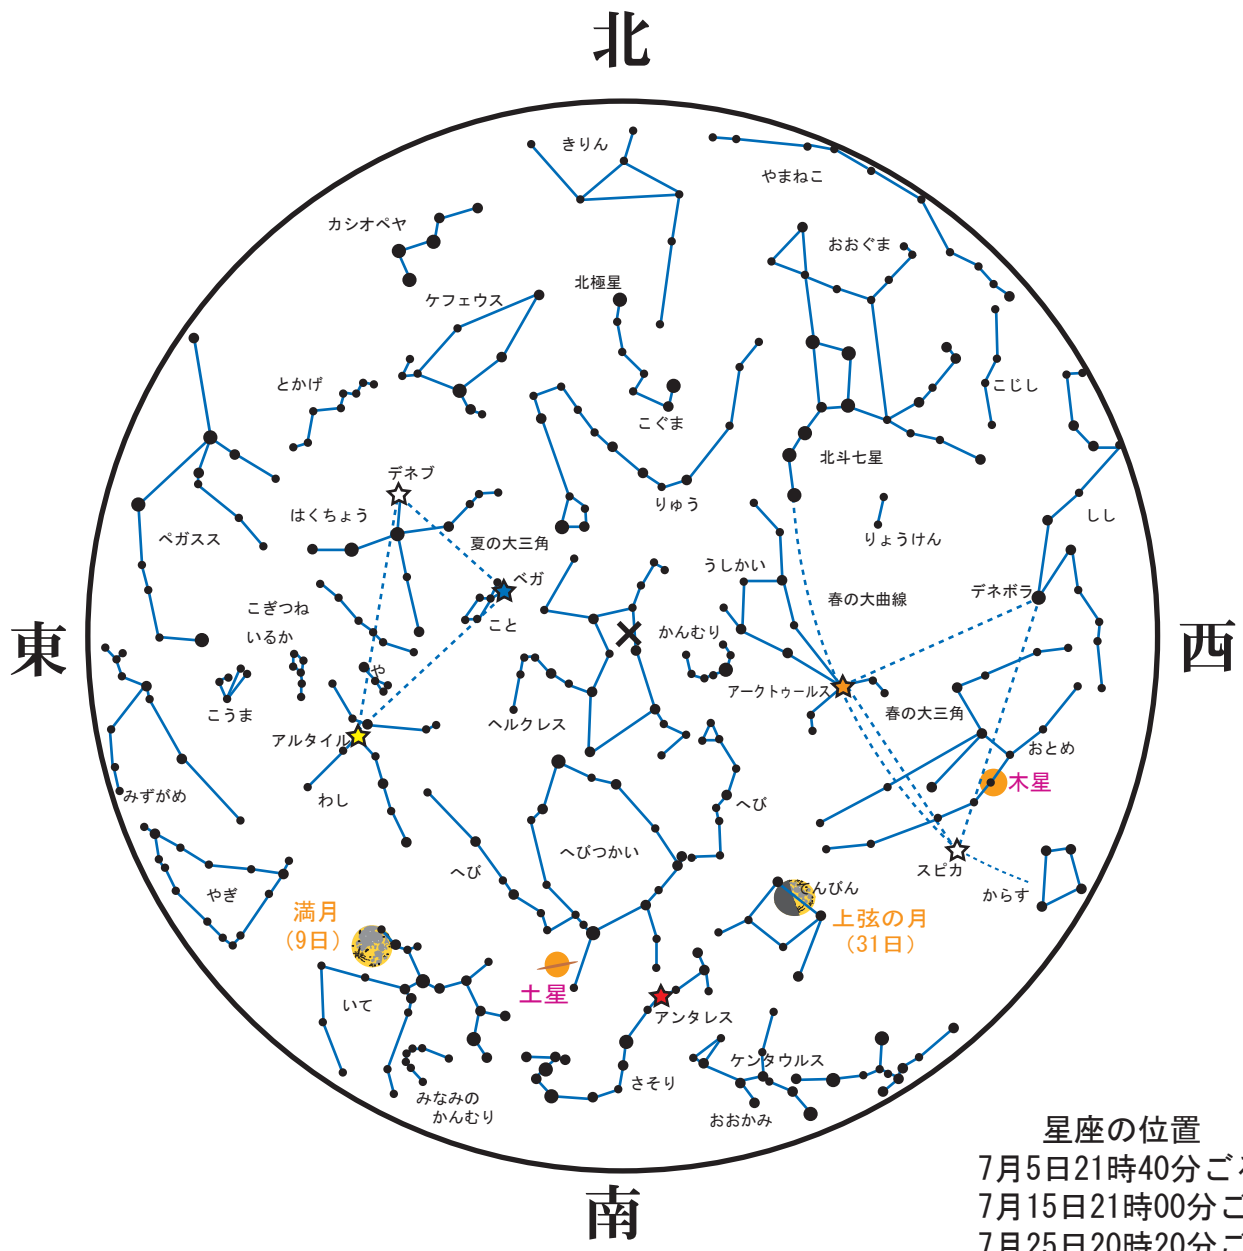

# 2017年7月の星空

星座は、「うしかい座」、「おとめ座」などが西よりの空に、東の空には「こと座」、「はくちょう座」、「わし座」など、夏の星座が昇ってきます。土星は、日の入り後の南東から南の空に見えます。明るさは0.1等～0.2等であり、観望の好機です。

また、7月28日頃の前夜数日間、「みずがめ座流星群」がご覧になれます。夜半前には月が沈みますので、夜が更けてから観測すると、好条件で見ることができます。1時間に5個程度と数は多くありませんが、比較的に見やすい流星群ですので、是非ご覧になってみてください。

※南を向いて見上げた時の図。星座を囲む外側の円が地平線、中央の×印が頭の真上(天頂)をあらわします。