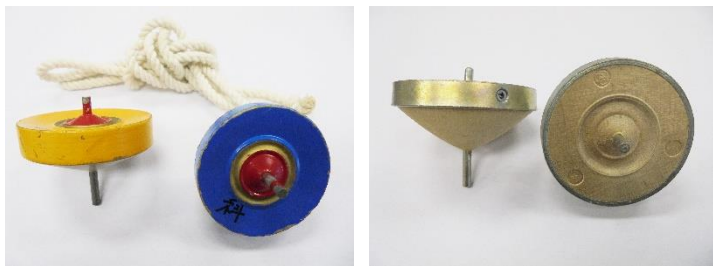

⑦ コマ各種 数十個

⑧ パラバルーン

直径12フィート 2つ  
直径24フィート 1つ

⑨ はちまき 8色

各色20~30本程度

⑩ 缶バッチマシン 1セット

サイズ31Φ 40Φ 54Φ  
(消耗品は各館でご用意ください)

⑪ とり+かえっこ備品