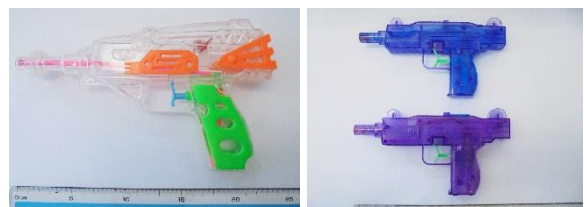

⑦ コマ各種 数十個

⑧ パラバルーン

直径12フィート 2つ  
直径24フィート 1つ

⑨ はちまき 8色

各色20~30本程度

⑩ 缶バッチマシン 1セット

サイズ31Φ 40Φ 54Φ  
(消耗品は各館でご用意ください)

⑪ とり+かえっこ備品